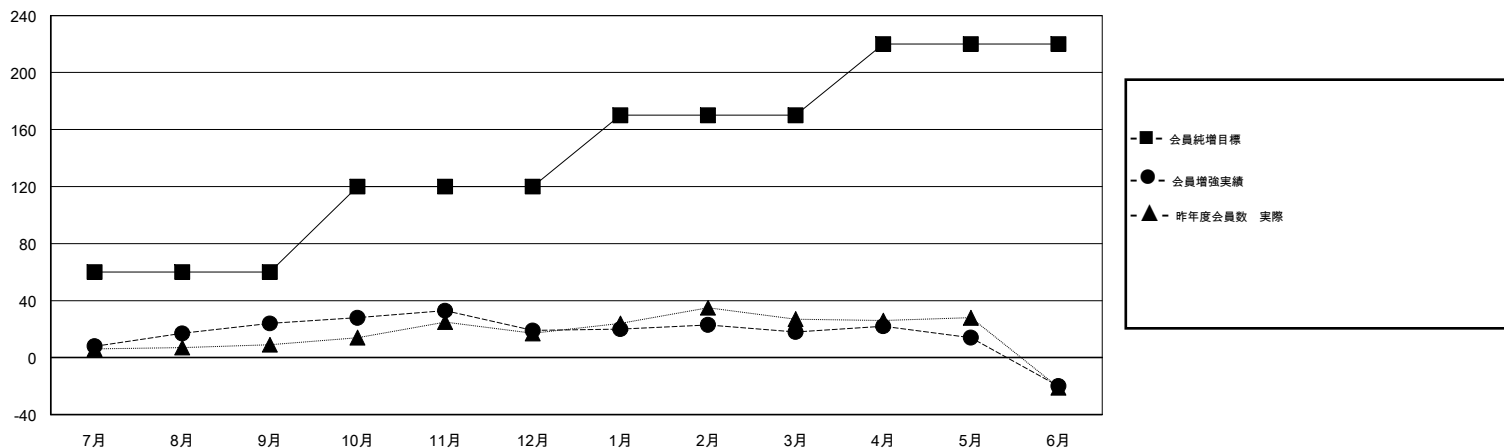

MONTHLY MEMBERSHIP PROGRESS REPORT

District 337 E

Results as of: 06/30/2019

GMT: MASAYOSHI MARUYAMA, YASUHISA NAKAMURA

地域 JAPAN

GMT会則地域

クラブ				名			
結果 : 2018-2019				結果 : 2018-2019			
四半期	新クラブ目標	新クラブ	解散クラブ	四半期	会員純増目標	会員増強実績	退会者(転籍を含む) 実際
7月/8月/9月	0	0	0	7月/8月/9月	60	48	21
10月/11月/12月	0	0	0	10月/11月/12月	60	19	24
1月/2月/3月	0	0	0	1月/2月/3月	50	33	33
4月/5月/6月	0	0	0	4月/5月/6月	50	39	71

新クラブ目標及び実績累計

会員目標及び実績累計

解散クラブ: 0	39 CLUBS OF 57 一名以上の新会員を登録	男女別 男性 1,451 (80.17%) 女性 359 (19.83%) 女性%年度目標: 0%
退会者 物故会員 6 クラブ解散 0 その他 143 合計 149	会員累計データを見るには、ここをクリック	世帯主/家族会員合計 495 国際会費半額の家族会員 254